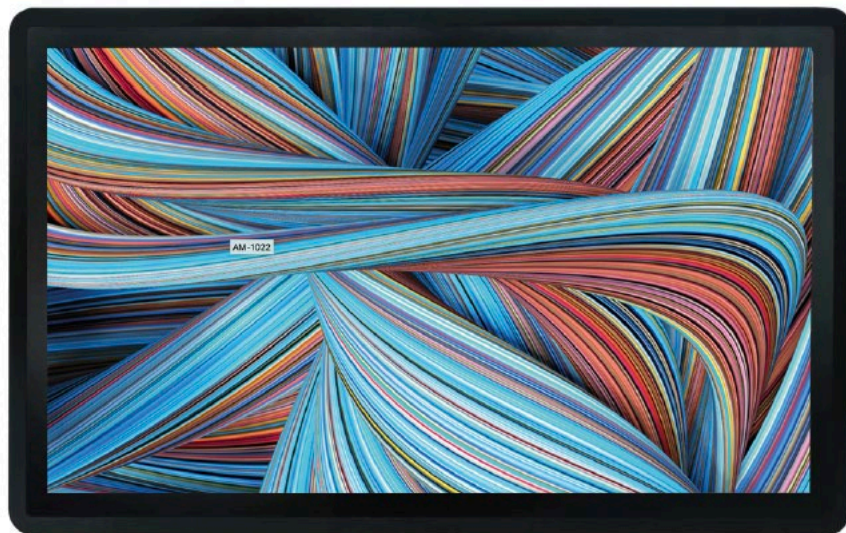

21,5" Touch-Monitor.

- Robust 21,5" PCAP Touch-Monitor
- IP65 Front covered and sealed with rubber frame
- Desktop stand or pole mount

TMA-1450

	TMA-1450
Display	21,5" LCD, 1920 x 1080
Touch	True-Flat PCAP Antiglare
Kontrast	1000:1
Helligkeit	250 nits
Befestigung	VESA 100 x 100 mm
IO-Schnittstellen	1 x HDMI 1 x VGA 1 x DVI 1x USB Touch 1 x Audio Line-in 1 x 12V DC Input
Material	Metal, Rubber frame
Stromversorgung	12V / 50W Externes Netzteil
Zertifikate	FCC / CE
Gewicht	7,3 kg (Monitor)
Abmessungen	Monitor Only: 532 x 331 x 61 mm