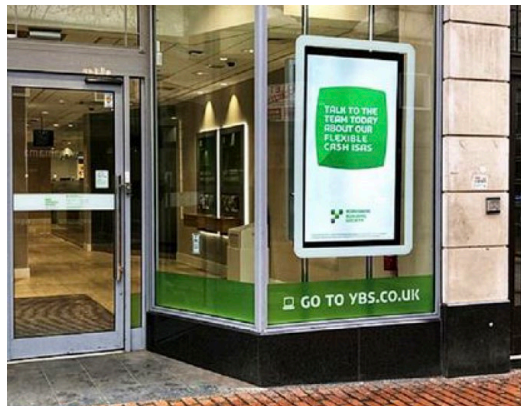

65" Digital Signage

- 65" Ultra-schmales hochauflösendes Schaufenster-Display
- Effektive digitale in-store Kommunikation
- Beliebig kombinierbar und skalierbar

DS-65" Ultra HD-Serie

	DS-65-IT3650
Display	65" DLED (16:9), 3840 x 2160, Reaktionszeit 6ms
Kontrast	1200:1
Helligkeit	2.500 nits
Blickwinkel	89° (Horizontal)/89° (Vertikal)
NUC	I3, Intel HD Grafik, 4 GB RAM DDR3, 128 GB SSD, Windows 10 IoT
IO-Schnittstellen	Ausgang: HDMI, VGA, Audio Line Eingang: 4x USB 2.0, RJ45, Mikrofon
Unterstützte Medienformate	Video: RM/RMVB, MKV, TS, FLV, AVI, VOB, MOV, WMV, MP4 etc. Bilder: BMP, JPEG, PNG, GIF etc. Audio: MP3, WMA
Material	Rahmen aus Aluminium, Metall Farbe: Schwarz
Stromversorgung	100-240 V 60/50 Hz, 260W
Wandmontage	400x600
Abmessungen	Monitor 1450 (L) x 825 (W) x 57 (D)mm ca. 43 kg