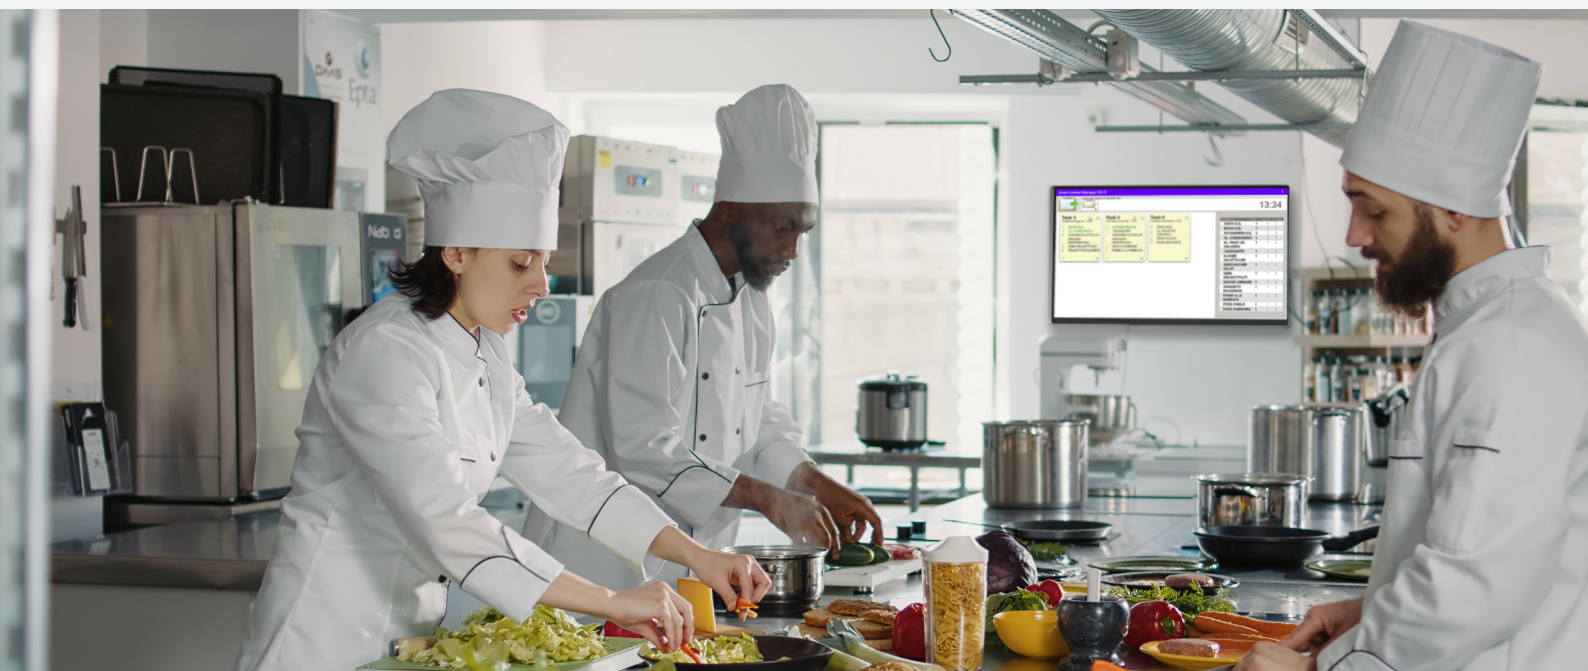

FEC

KlaRCash®
Kassensoftware made in Germany

KP-9152W

**21,5" Küchenmonitor IP54,
Wasserresistent bedienbar mit
Handschuhen**

**Android 14
Order & Control Manager**

SPEZIFIKATIONEN

Model	KP-9152W	
Betriebssystem	Android 14	
Monitor	Main Display	22" TFT Display, PCAP Touch, 200 / 500 nits, Auflösung: 1920x1080, 30k hours
Prozessor	MediaTek Genio 700	
Speicher	Arbeitsspeicher	1x DDR4 / 8GB
	Datenspeicher	1x 64GB eMMC
Konnektivität	WLAN / Bluetooth	
Lautsprecher	2x 2W interne Lautsprecher	
I/O	1 x 20V DC Input 1 x RJ45 Gigabit LAN 3 x USB 2.0 Type-A 1 x USB 3.0 Type-A 1 x SD Card Slot 1 x Recovery button	
IP Rating	IP54, Wasser- und Staubsicht, mit Handschuhe bedienbar	
Kamera	2MP Front Kamera (Optional)	
Befestigungsmöglichkeiten	VESA 100x100	
Umgebungsbedingungen	Temperatur	Betrieb: 0°C bis 50°C
		Lagerung: -20°C - 60°C
Stromversorgung	20V / 90W Externes Netzteil / PoE (optional)	
Abmessungen (mm)	Gerät: B x H x T: 513,5 x 310 x 43 (mm)	
	Karton: B x H x T: 670 x 450 x 220 (mm)	
Gewicht	Gerät: 6 kg	
	Karton: 8 kg	
Farbe	Galaxy Grey	
Material	Aluminium Die-Casting und Kunststoff	
Zertifikate	FCC / CE Class B	
Gewährleistung	3 Jahre Bring-In / 5 Jahre (optional) / Vor-Ort-Service (optional)	
Model	KP-9152W	
Zubehör	2D-Scanner, RFID, LED-Bar, Kamera (optional)	